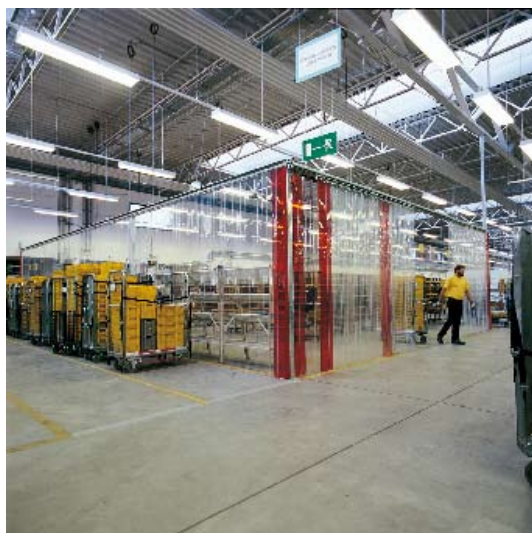

Ανοιγόμενες πόρτες PVC με μηχανισμό ελατηρίων.

Οι ανοιγόμενες πόρτες προσφέρουν εξαιρετική απόδοση με χαμηλό προϋπολογισμό κόστους αγοράς. Αποτρέπουν την απώλεια θερμότητας λόγω ψύχους και ρευμάτων και κατά συνέπεια εξοικονομούν ενέργεια.

Κουρτίνες PVC

Η οικονομικότερη λύση για την εξοικονόμηση ενέργειας, σε φύλλα κουρτίνας PVC με επικάλυψη.

ΑΣΙΑ
KIARA PARK 172-3-2 • JLN. BURHANUDDIN HELMI
TTDI, 60.000 ΚΟΥΑΛΑ ΛΟΥΜΠΟΥΡ
ΤΗΛΕΦΩΝΟ: +60 (0) 3 77 27 01 84 • ΦΑΞ: +60 (0) 3 77 27 01 84
INFO.ADS.MY@ALBINT.COM
ΑΥΣΤΡΑΛΙΑ
23 FAUNCE ST. WEST GOSFORD • 2250 NSW
ΤΗΛΕΦΩΝΟ: +61 (0) 2 / 43 23 23 86 • ΦΑΞ: +61 (0) 2 / 43 24 54 11
SALES.ADS.AU@ALBINT.COM
ΓΕΡΜΑΝΙΑ
AM MONDSCHEN 25 • 59557 LIPPSTADT
ΤΗΛΕΦΩΝΟ: +49 (0) 29 41 / 766-0 • ΦΑΞ +49 (0) 2941 / 766-294
VERKAUF.ADS.DE@ALBINT.COM

ΣΟΥΗΔΙΑ
BOX 509 • S - 301 80 HALMSTAD
ΤΗΛΕΦΩΝΟ: +46 (0) 35/14 73 00 ΦΑΞ: +46 (0) 35/14 73 99
SALES.ADS.SE@ALBINT.COM
Η.Π.Α.
975-A OLD NORCROSS ROAD • LAWRENCEVILLE • GA 30045-4321
ΤΗΛΕΦΩΝΟ: +1 (0) 7 770 / 338 / 5000 • ΦΑΞ: +1 (0) 770/338/5024
SALES.ADS.US@ALBINT.COM

Τα προϊόντα και οι υπηρεσίες της Albany Door Systems είναι διαθέσιμα παγκοσμίως. Για θυγατρικές εταιρείες ή αντιπροσωπίες στην περιοχή σας επισκεφτείτε την τοποθεσία WWW.ALBANYDOORS.COM